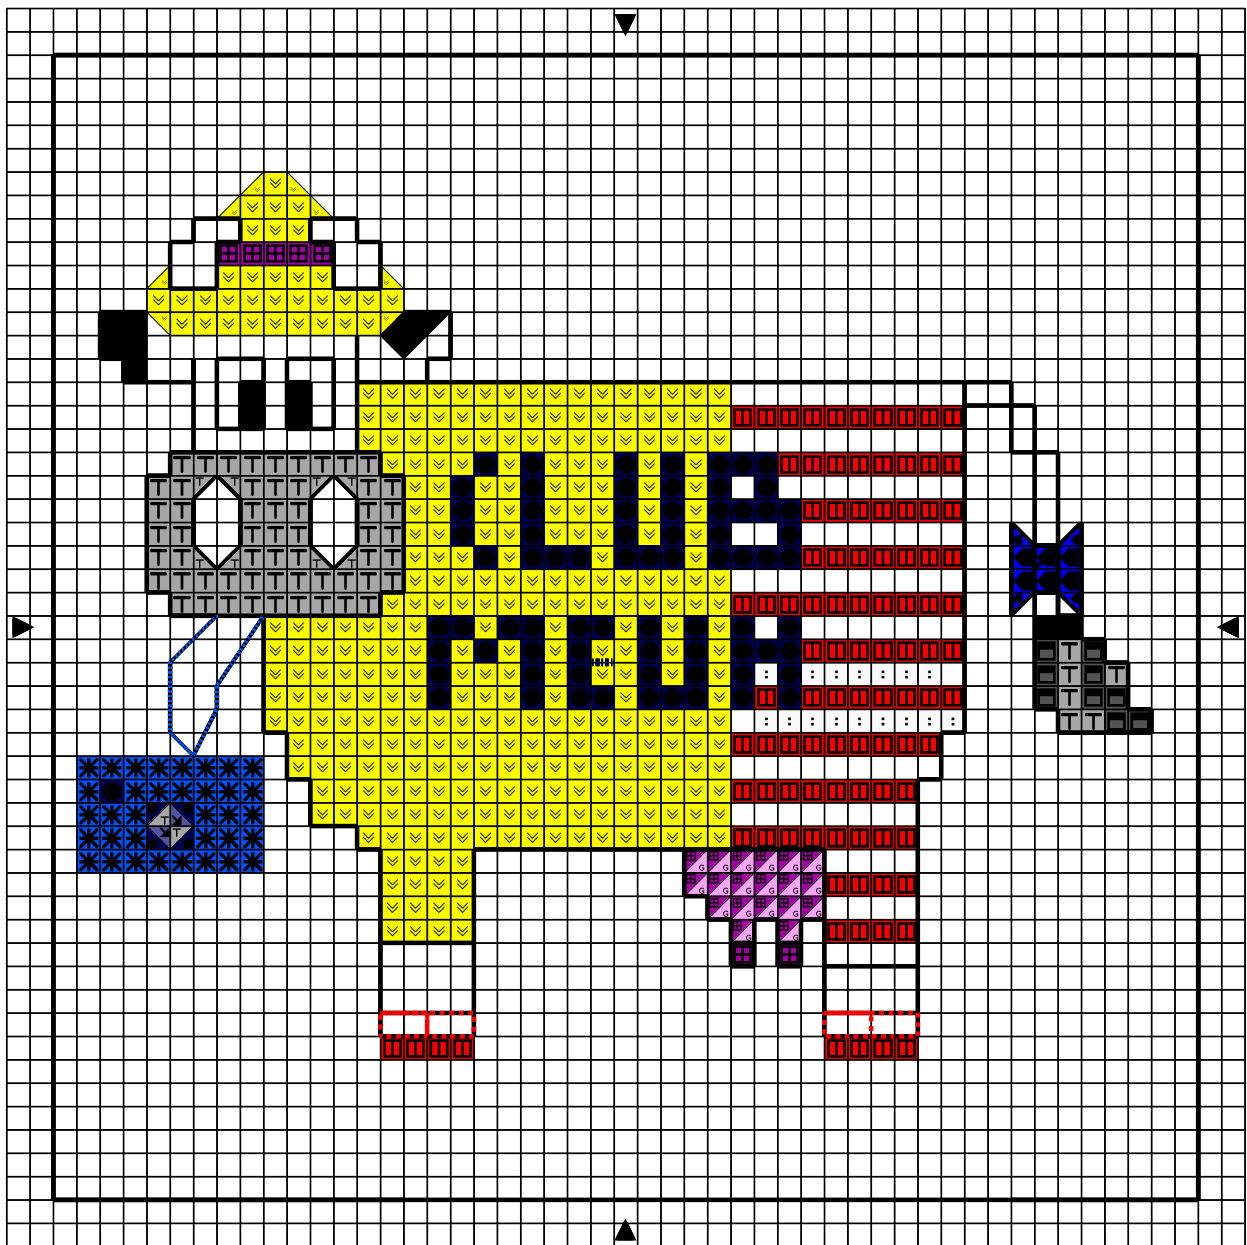

■	Noir	DMC 310	Anchor 403
□	Gris fc	317	400
T	Gris cl	318	399
:	Blanc	Blanc	1
□	Rouge	666	46
≪	Jaune	307	289
*	Bleuet fc	322	978
●	Bleu marine	820	134
◀	Bleu-violet	340	118
◀	Bleu roi	798	131
G	Rose Pâle	211	108
⊞	Vieux violet fc	552	100

Points arrière

—	Noir	310	403
.....	Rouge	666	46
.....	Bleuet fc	322	978
.....	Bleu marine	820	134

Dessiné par: Marie Christine

Copyright <http://silepointcompte.free.fr/>

	Noir	DMC 310	Anchor 403
	Gris fc	DMC 317	Anchor 400
	Gris cl	DMC 318	Anchor 399
	Blanc	Blanc	1
	Rouge	DMC 666	Anchor 46
	Jaune	DMC 307	Anchor 289
	Bleuet fc	DMC 322	Anchor 978
	Bleu marine	DMC 820	Anchor 134
	Bleu-violet	DMC 340	Anchor 118
	Bleu roi	DMC 798	Anchor 131
	Rose Pâle	DMC 211	Anchor 108
	Vieux violet fc	DMC 552	Anchor 100

Points arrière

	Noir	DMC 310	Anchor 403
	Rouge	DMC 666	Anchor 46
	Bleuet fc	DMC 322	Anchor 978
	Bleu marine	DMC 820	Anchor 134

Dessiné par: Marie Christine

Copyright <http://silepointcompte.free.fr/>